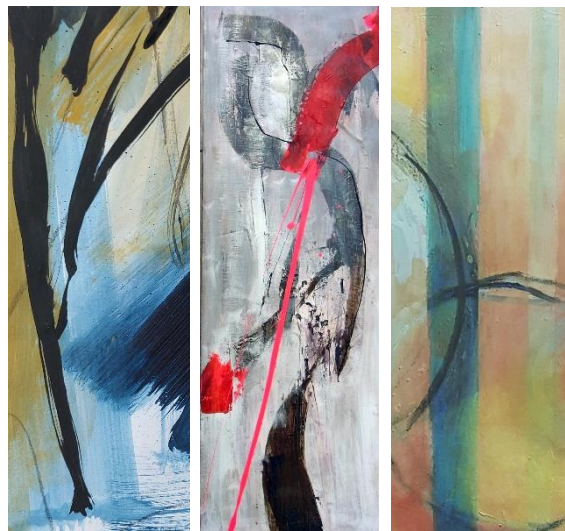

Werksverzeichnis der Ausstellung zum Jahresthema 2020

Zeichen und Symbole

vom 27. September bis 30. Oktober 2022

im Bürgerhaus Garching

Wir sind ständig von Zeichen und Symbolen umgeben, die uns Botschaften vermitteln und Hinweise geben. Ihre Verwendung beginnt schon in der Frühzeit und reicht über alle Kulturkreise bis in die Gegenwart. Die eigene Intuition schafft geheimnisvolle, spontane Linien und Strukturen, neue rätselhafte Symbole oder sie greift auf alte bis heute geltende universelle Symbole zurück. Die Künstlerinnen und Künstler des Kunst-Kompass e.V. haben in unterschiedlichen Techniken Zeichen und Symbole, die für sie wichtig sind, in ihre eigenen Werke einfließen lassen.