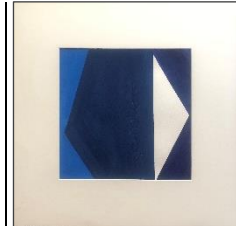

36
Ohne Titel
Evi Paul
Gouache
50x50 cm, 250,- €
evi_paul@web.de

Sie sind herzlich eingeladen, an unseren Kunstgesprächen, Workshops, Museums- und Kinobesuchen teilzunehmen.

Aktuelle Termine: : www.kunst-kompass.com

*Sie möchten auch die nächste
Vernissage nicht verpassen?
Einfach ins Gästebuch eintragen.*

Wir freuen uns über jeden Kunstinteressierten bzw. Kunstschaffenden.