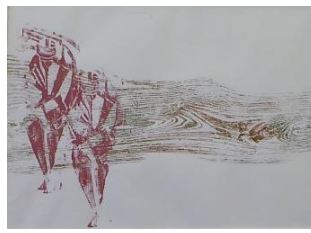

22
Ich lebe mein Leben in wachsend...
Elfriede Kirschner
Holzschnitt
33x43 cm, 220,- €
elfriede.kirschner@mnet-mail.de